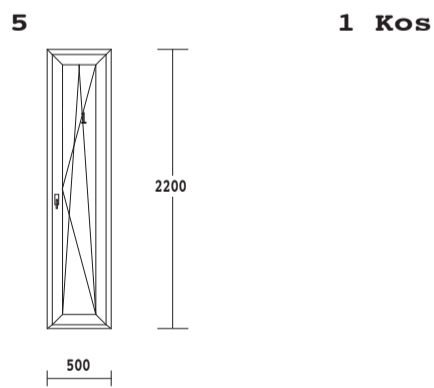

Opcija:

BARVA: zunaj in znotraj ANTRAZIT "brušeni"

STELKO: 3 slojno