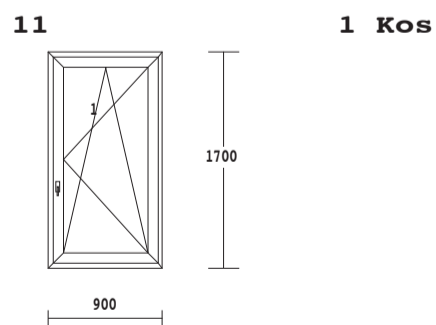

Opcija:

BARVA: zunaj in znotraj ANTRAZIT "brušeni"

STELKO: 3 slojno