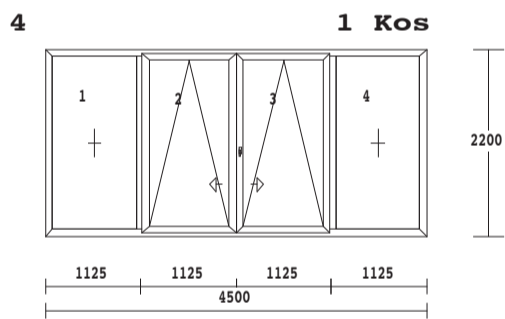

Opcija:

BARVA: zunaj in znotraj ANTRAZIT "brušeni"

STELKO: 3 slojno