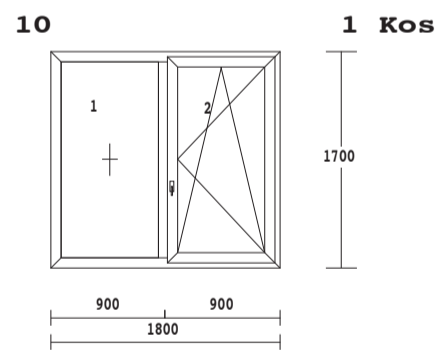

Opcija:

BARVA: zunaj in znotraj ANTRAZIT "brušeni"

STELKO: 3 slojno