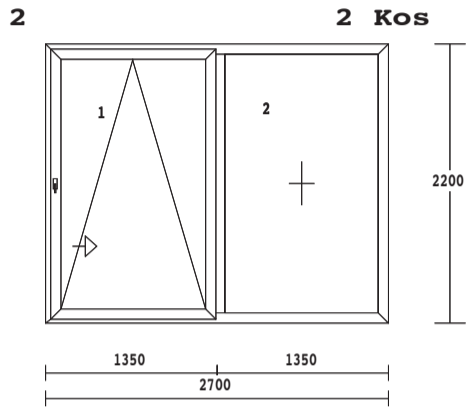

Opcija:

BARVA: zunaj in znotraj ANTRAZIT "brušeni"

STELKO: 3 slojno