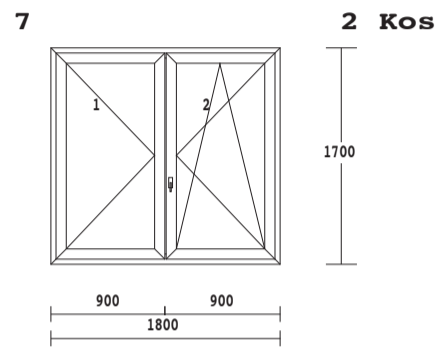

Opcija:

BARVA: zunaj in znotraj ANTRAZIT "brušeni"

STELKO: 3 slojno