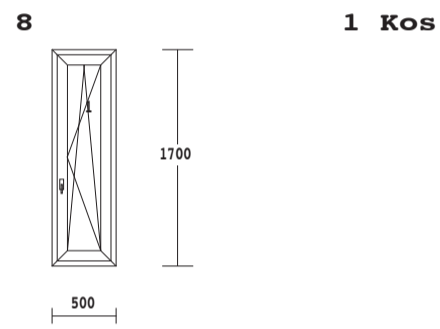

Opcija:

BARVA: zunaj in znotraj ANTRAZIT "brušeni"

STELKO: 3 slojno