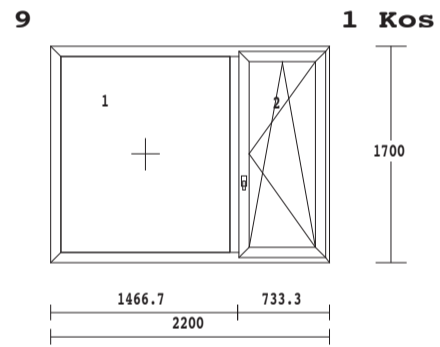

Opcija:

BARVA: zunaj in znotraj ANTRAZIT "brušeni"

STELKO: 3 slojno