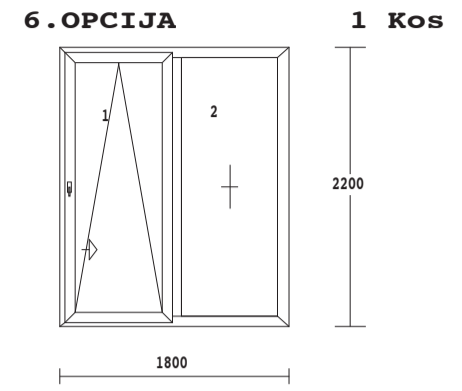

Opcija:

BARVA: zunaj in znotraj ANTRAZIT "brušeni"

STELKO: 3 slojno