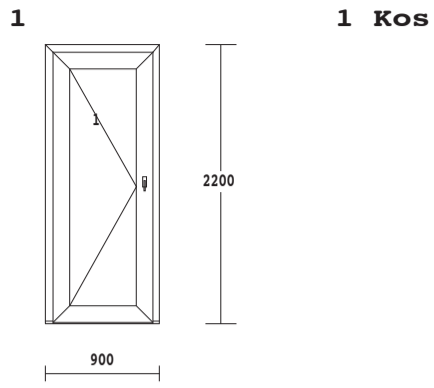

Opcija:

BARVA: zunaj in znotraj ANTRAZIT "brušeni"

STELKO: 3 slojno