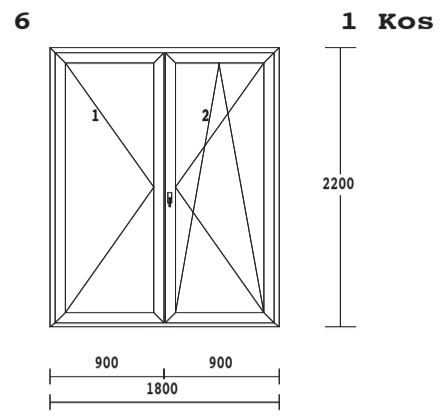

Opcija:

BARVA: zunaj in znotraj ANTRAZIT "brušeni"

STELKO: 3 slojno