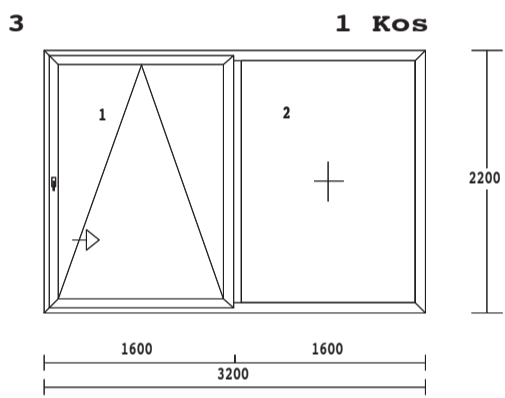

Opcija:

BARVA: zunaj in znotraj ANTRAZIT "brušeni"

STELKO: 3 slojno