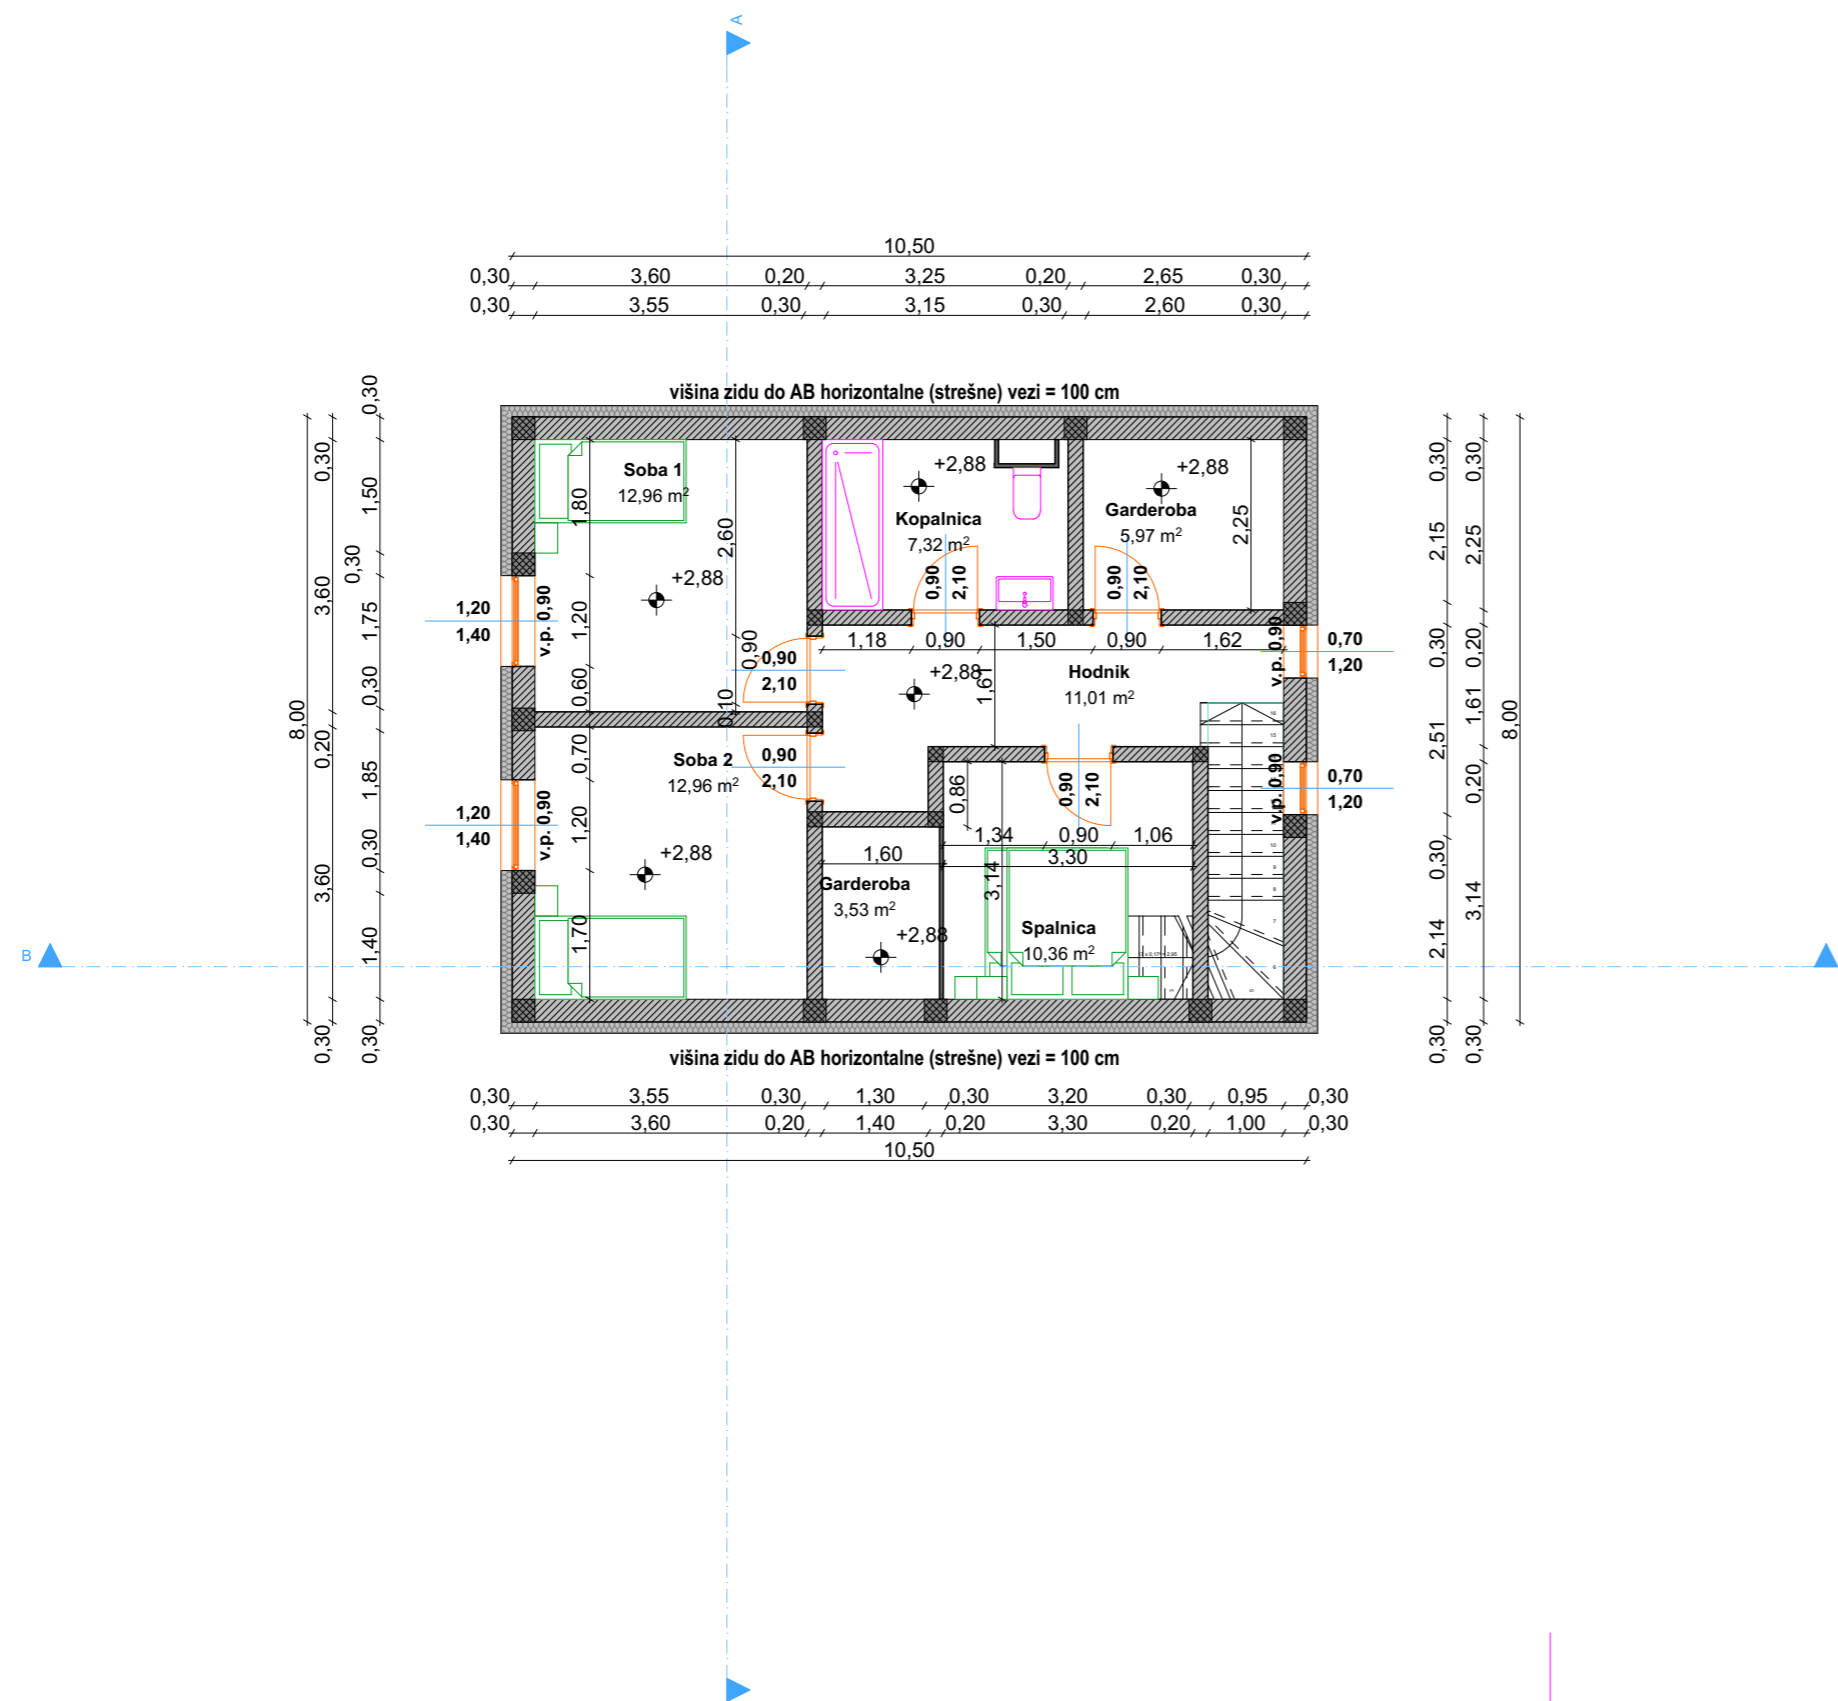

Seznam prostorov Netto_Klet

ime	površina
Energetika	10,76
Garaza v hiši	26,26
Hodnik	16,49
Nadstrešek	23,89
Vinska klet	9,74
	87,14 m²

LEGENDA PROSTOROV - Prilicje

ime	površina
Dnevna soba	15,12
Hodnik in stopnišče	19,71
Jedilnica	7,12
Kabinet	10,76
Kopalnica	6,48
Kuhinja	10,69
	69,88 m²

LEGENDA PROSTOROV - Nadstropje

ime	površina
Garderoba	3,53
Garderoba	5,97
Hodnik	11,01
Kopalnica	7,32
Soba 1	12,96
Soba 2	12,96
Spalnica	10,36
	64,11 m²